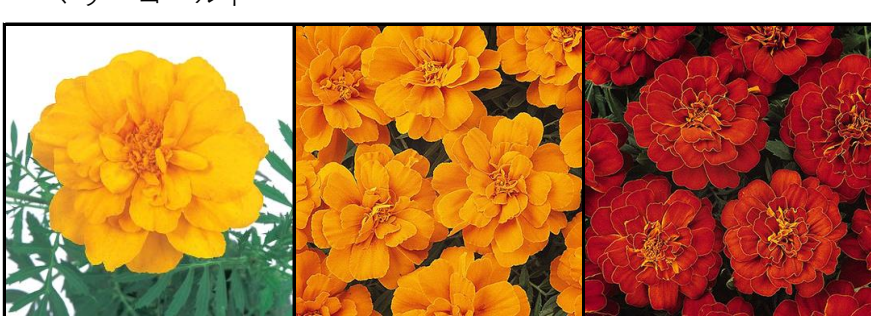

マリーゴールド

ゴールド	タンジェリン	レッド